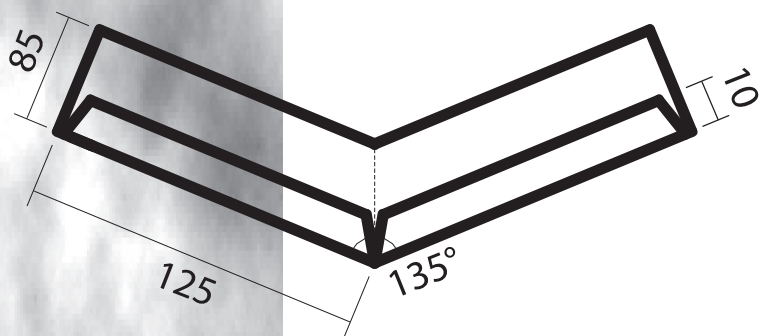

Blindfals

Blindfals

Anvendelse: Montering af skotrendeprofil.

Materiale: 0,6 mm Vejrbestandig halvård, blank aluminiumsplade.

Varenr.	TUN-nr.	Dimension
157067	1328975	12a For 6" & 7" enkelt og dobbelt skotrende 10 x 85 x 250 mm
157016	1349148	12b For 16" enkelt skotrende 10 x 85 x 800 mm