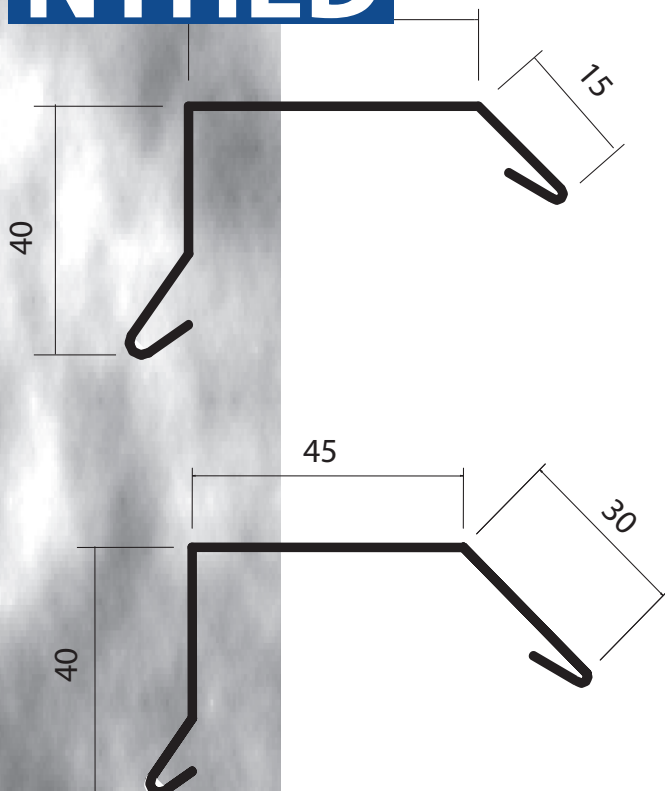

Kapsler

Renoveringsmodel

Anvendelse: Afslutning af tagpapdækning på sternkant. Kapslerne er koniske i længderetningen med afklippede hjørner.

Materiale: 0,6 mm Vejrbestandig halvhård, blank aluminiumsplade.

NYHED

Universal overlæg med 4 hjørneafklip

Varenr.	TUN-nr.	Dimension
148045	1328588	1d 40 x 45 x 15 mm (højre-venstre)
NYHED 148045S	1449232	40 x 45 x 15 mm (højre-venstre)

NYHED Varenr. med benævnelse **S** = Sort lakeret Aluminium RAL 9005 mat med beskyttelsesfolie en side.

Varenr.	TUN-nr.	Dimension
148046	1348874	1d 40 x 45 x 15 mm (venstre)
148047	1349152	1e 40 x 45 x 30 mm
148048	1349153	1e 40 x 45 x 30 mm (venstre)