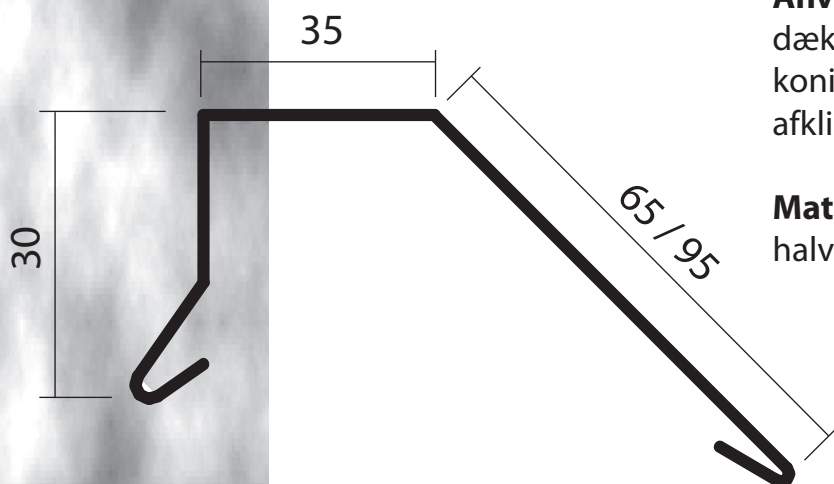

Kapsler

Sternkapsel med lang skrå bagkant

Anvendelse: Afslutning af tagpapdækning på sternkant. Kapslerne er koniske i længderetningen med afklippede hjørner.

Materiale: 0,6 mm Vejrbestandig halvård, blank aluminiumsplade.

Varenr.	TUN-nr.	Dimension
149365	1328609	1f 30 x 35 x 65 mm
149395	1328618	1g 30 x 35 x 95 mm