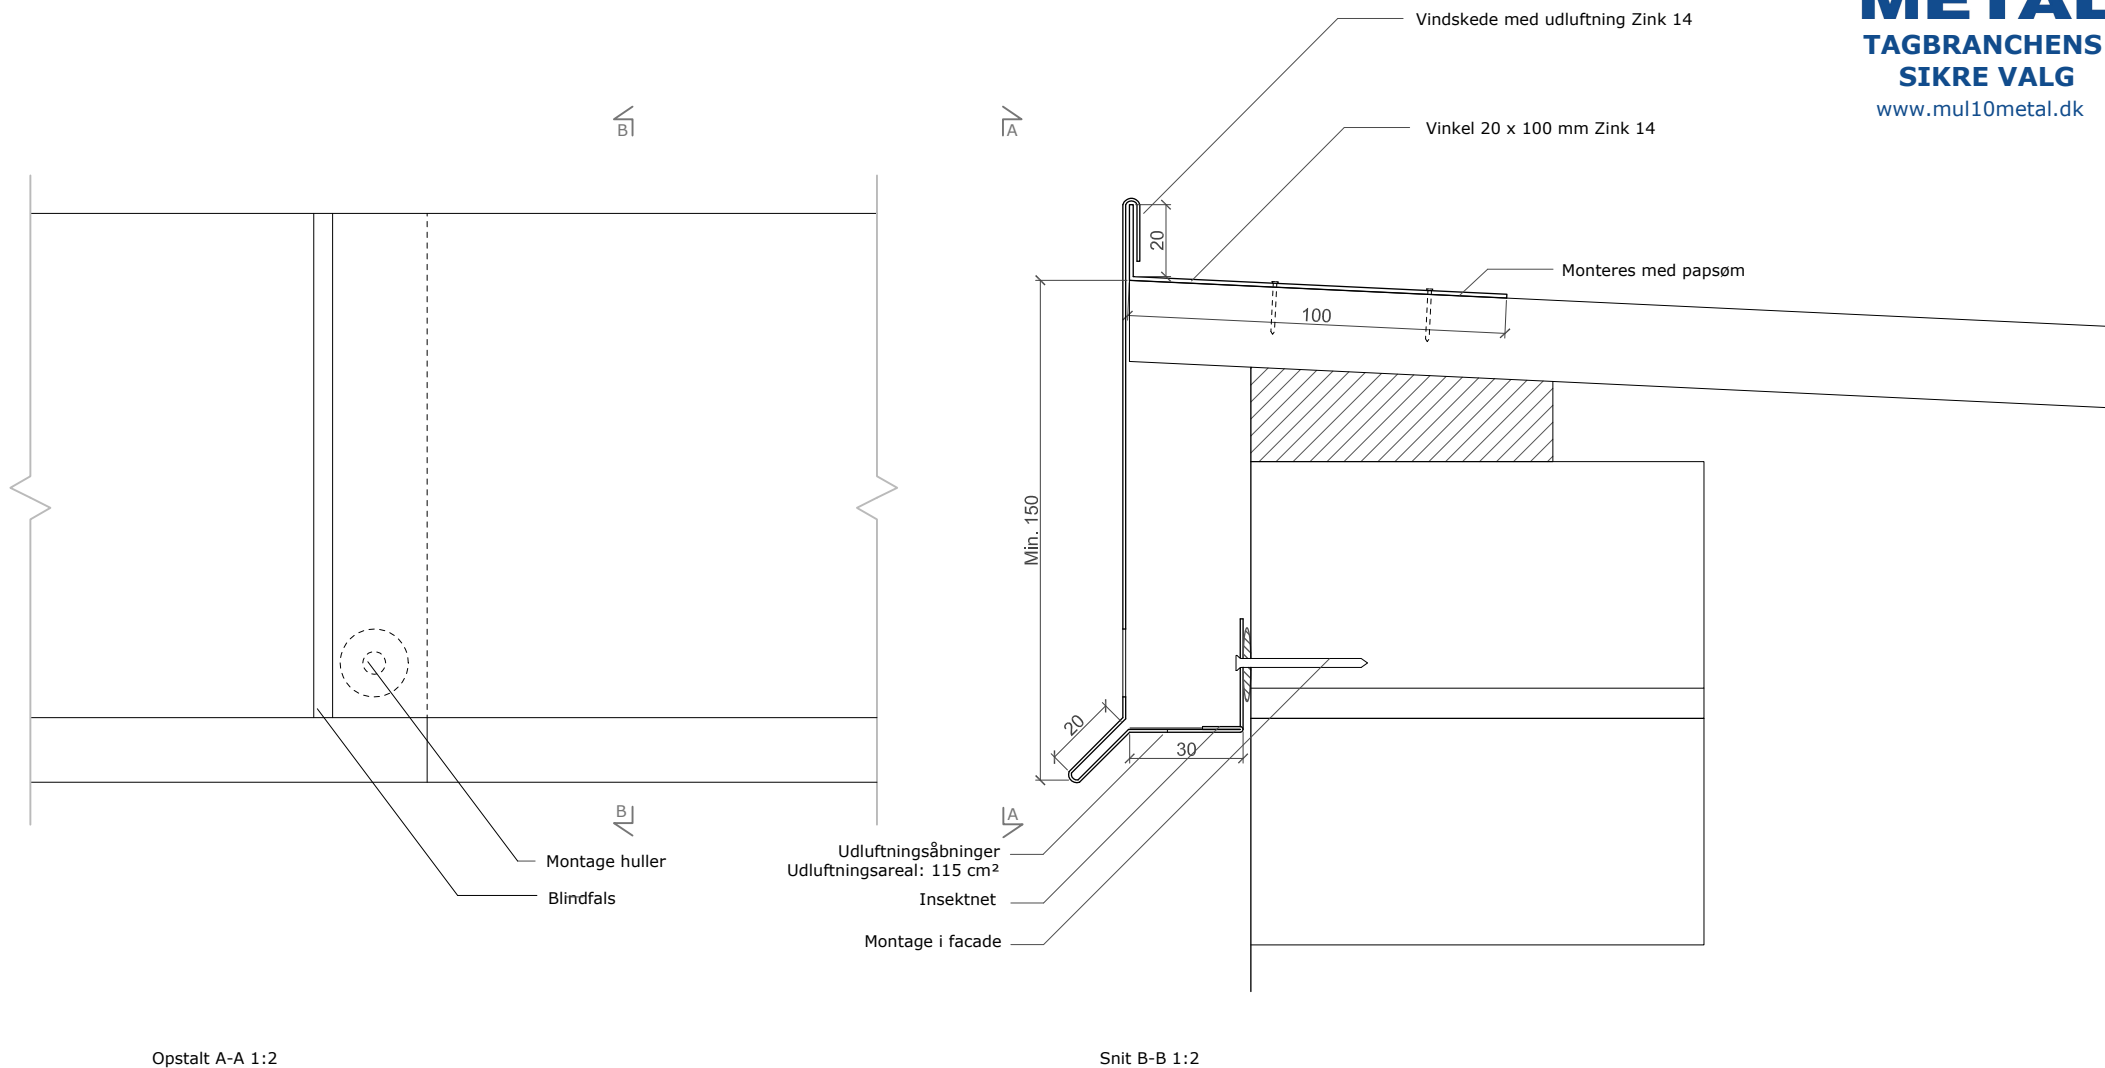

Vindskede med udluftning - 2-delt

Montage på facade
- med blindfals

EMJT
24.03.2015