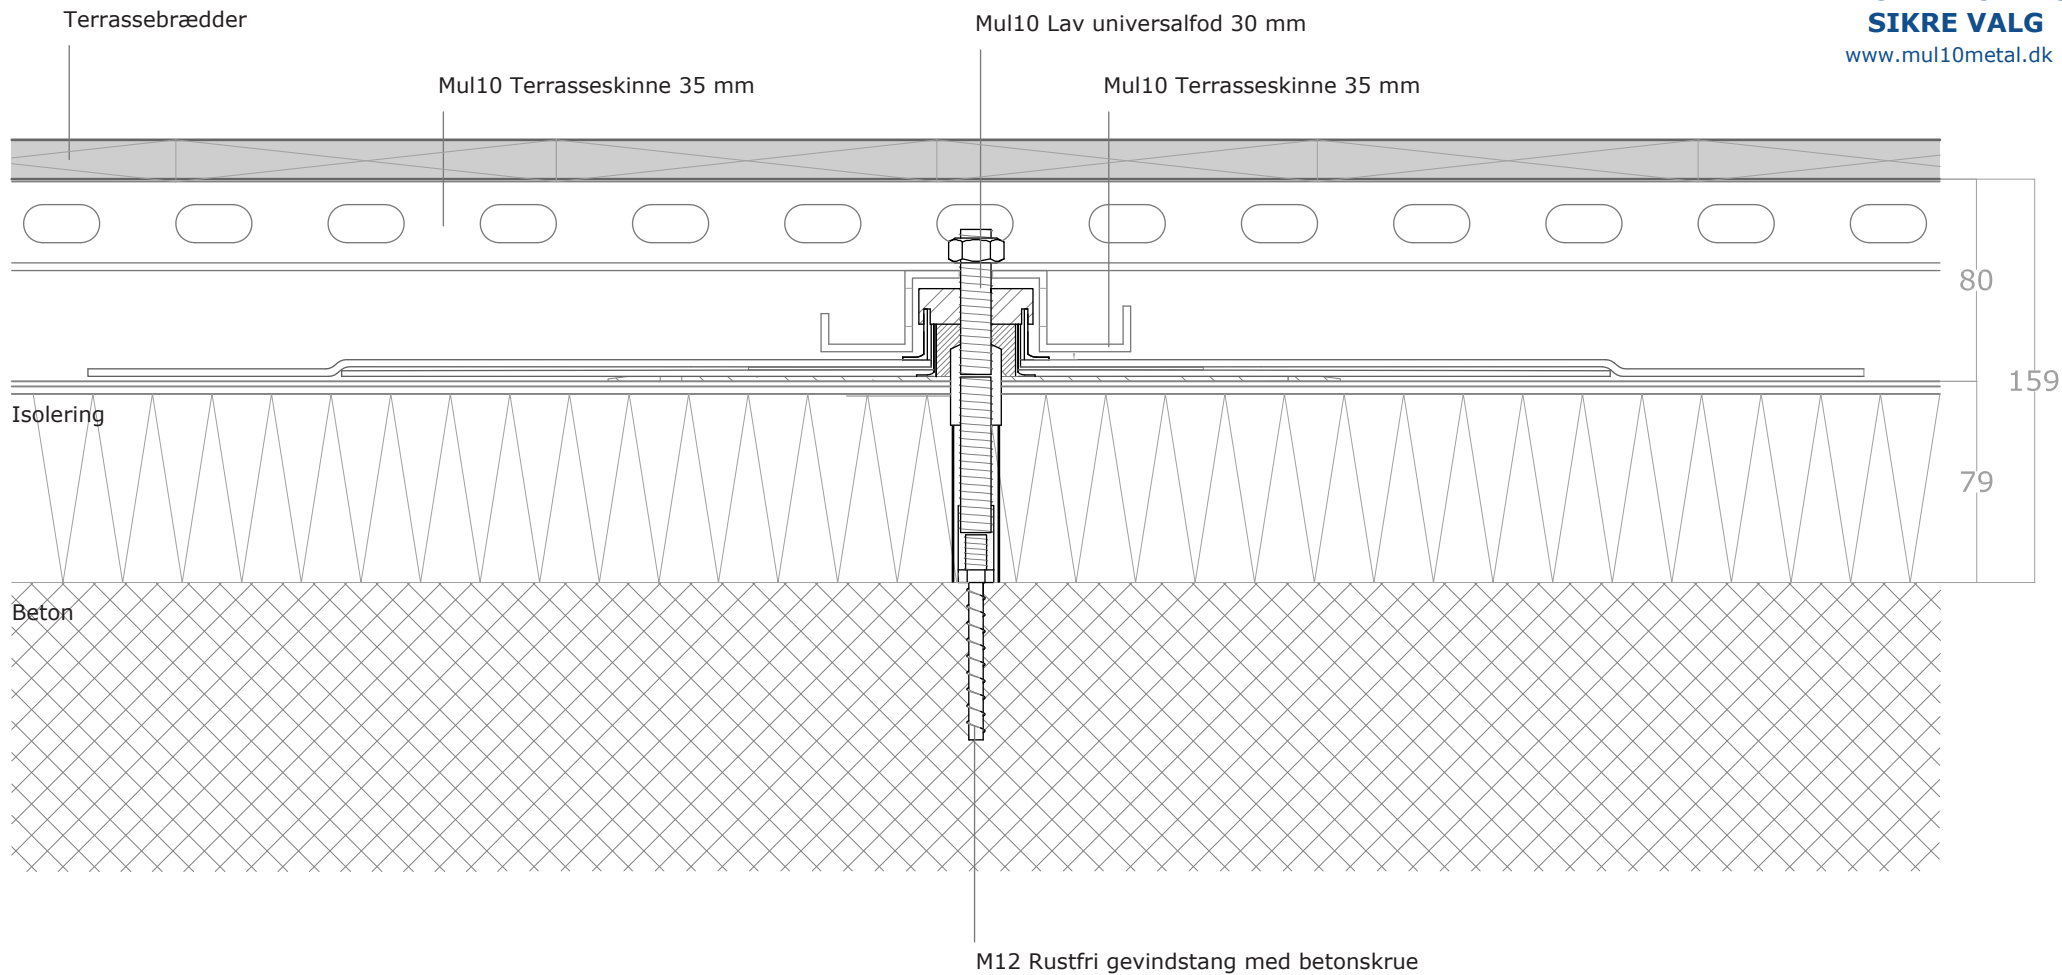

Mul10 Konsolsystem til tagterrasse

Mul10 Universal fod med 2 lag SBS-pap

Mul10 Terrasse skinner 3,0 mm sø- og saltvandsbetändig aluminium

EMJT
09.06.2016