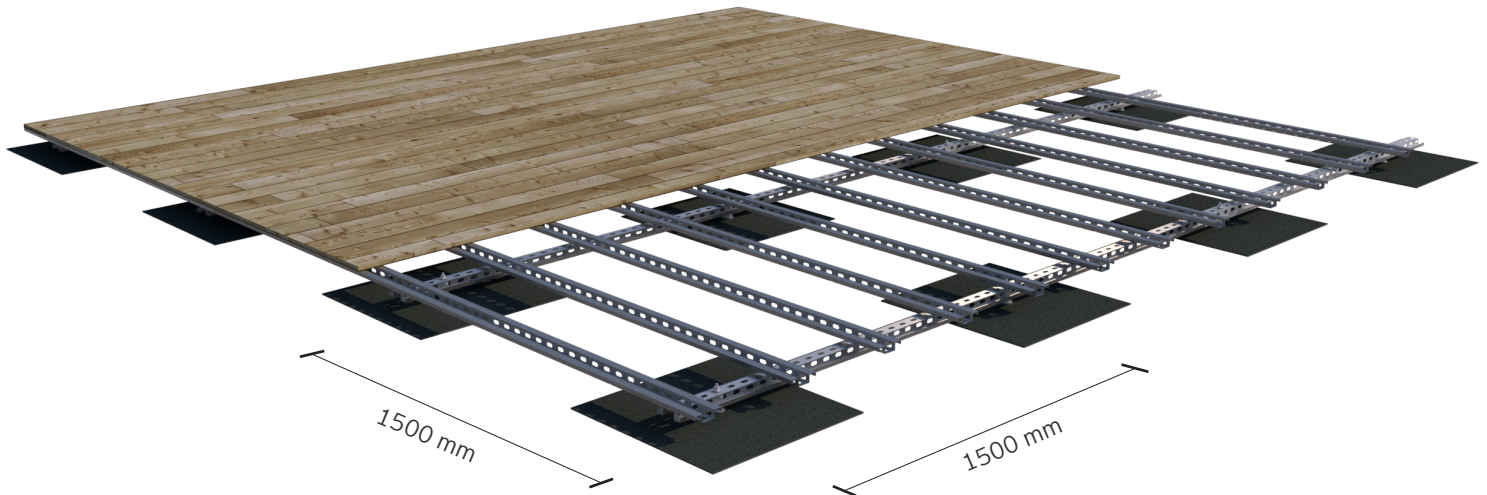

TERRASSE TIL BRÆDDER (C/C 400mm)

Komplet inkl. skinner og konsolfødder
Enkel og sikker tilpasning for alle typer

0,7 stk Mul10 Konsolfod pr. m²

TERRASSE TIL FLISER (400x400mm)

Komplet inkl. skinner og konsolfødder
Enkel og sikker tilpasning for alle typer

1,3 stk Mul10 Konsolfod pr. m²